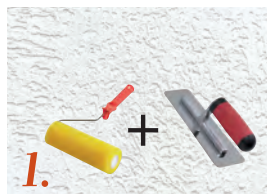

Enduit

MULTI-EFFETS

Mise en œuvre

Préparez vos murs avec la **Primaire avant enduit**.

1. 1 Appliquez l'**Enduit multi-effets**
   - **à la Taloche** : en couche fine et régulière en appuyant plus ou moins pour réaliser votre effet.
   - **au rouleau nid d'abeille** : en couche fine et régulière.
   - **au rouleau nid d'abeille + Taloche** : Appliquez l'**Enduit multi-effets** au rouleau nid d'abeille. Laissez prendre 5 à 15 min (selon la température de la pièce) puis écrasez les reliefs à la Taloche.

1. 2 (Facultatif)
   Pour un effet coloré, appliquer la **Cire pour enduit teintée** à l'aide d'une **Éponge végétale**. Pour un effet neutre et protecteur, appliquer la **Cire pour enduit transparente**.

À VOS MURS !

Choisissez
votre effet !

1.

ou

1.

ou

1.

2.

ENDUIT DÉCORATIF INTÉRIEUR

MASQUE LES IMPERFECTIONS DU MUR

*LAVABLE si protégé avec la Cire pour enduit

DÉCOLLABLE - BLANC

PRÊT À L'EMPLOI

HAUT RENDEMENT : 15Kg = 12m²

ENDUIT MULTI-EFFETS,
ses produits et outils associés

TALOCHÉ INOX

ROULEAU

SÉCHAGE

NETTOYAGE À L'EAU

Rejoignez la Révolution Créative !

id-paris.com -

id

FABRIQUÉ
EN FRANCE
Charente
Maritime

EMBALLAGE
RECYCLÉ

COMPOSANTS
RECYCLÉS

Issu du recyclage
de déchets de plaques
de marbre, le film de
peinture sec contient
55% de matière recyclée

COV <1g/L

INITIATIVES DÉCORATION
BP30027 - 17301 Rochefort France
+33 5 46 88 88 00 - id-paris.com

IMPRIM'VERT®

Imprimé sur papier issu
de forêts gérées durablement.

3 302150 097297 >

A014790-0222

Photo Adabe Stock

RÉVOLUTION
CRÉATIVE

Enduit

MULTI-EFFETS

Fabrication et Art de vivre à la française